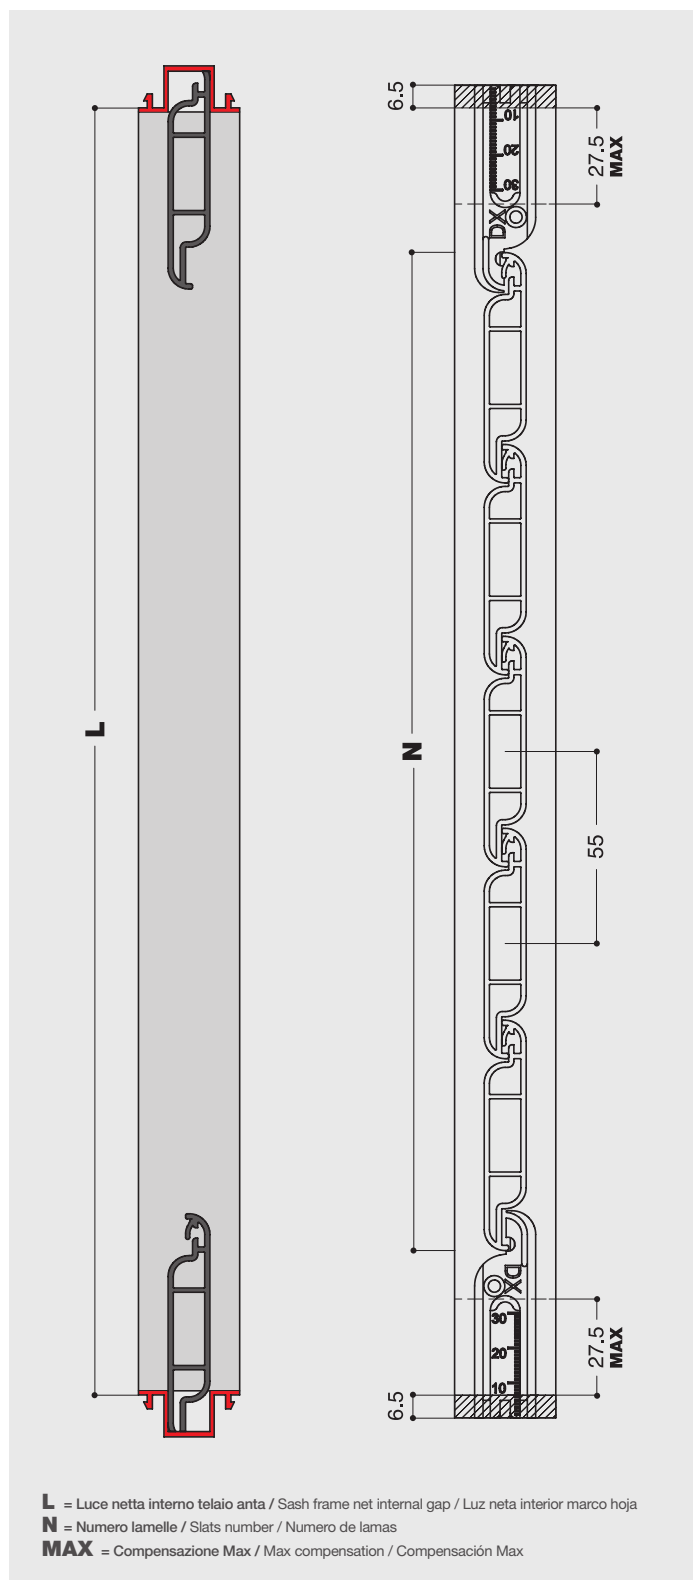

# LAMELLA PIANA E A GOCCIA IN PVC ALUPLAST CON COMPENSATORE DA TAGLIARE PER PROFILI CON CAMERA DA 24 mm

Aluplast PVC slats with compensation element to be cut for profiles with 24 mm chamber

Lama Piana y Goccia en PVC Aluplast con compensador a cortar para perfiles con cámara de 24 mm

## LAMELLA PIANA IN PVC ALUPLAST

Aluplast PVC / Lama Piana en PVC Aluplast

## LAMELLA A GOCCIA IN PVC ALUPLAST

Aluplast PVC / Lama a Goccia en PVC Aluplast